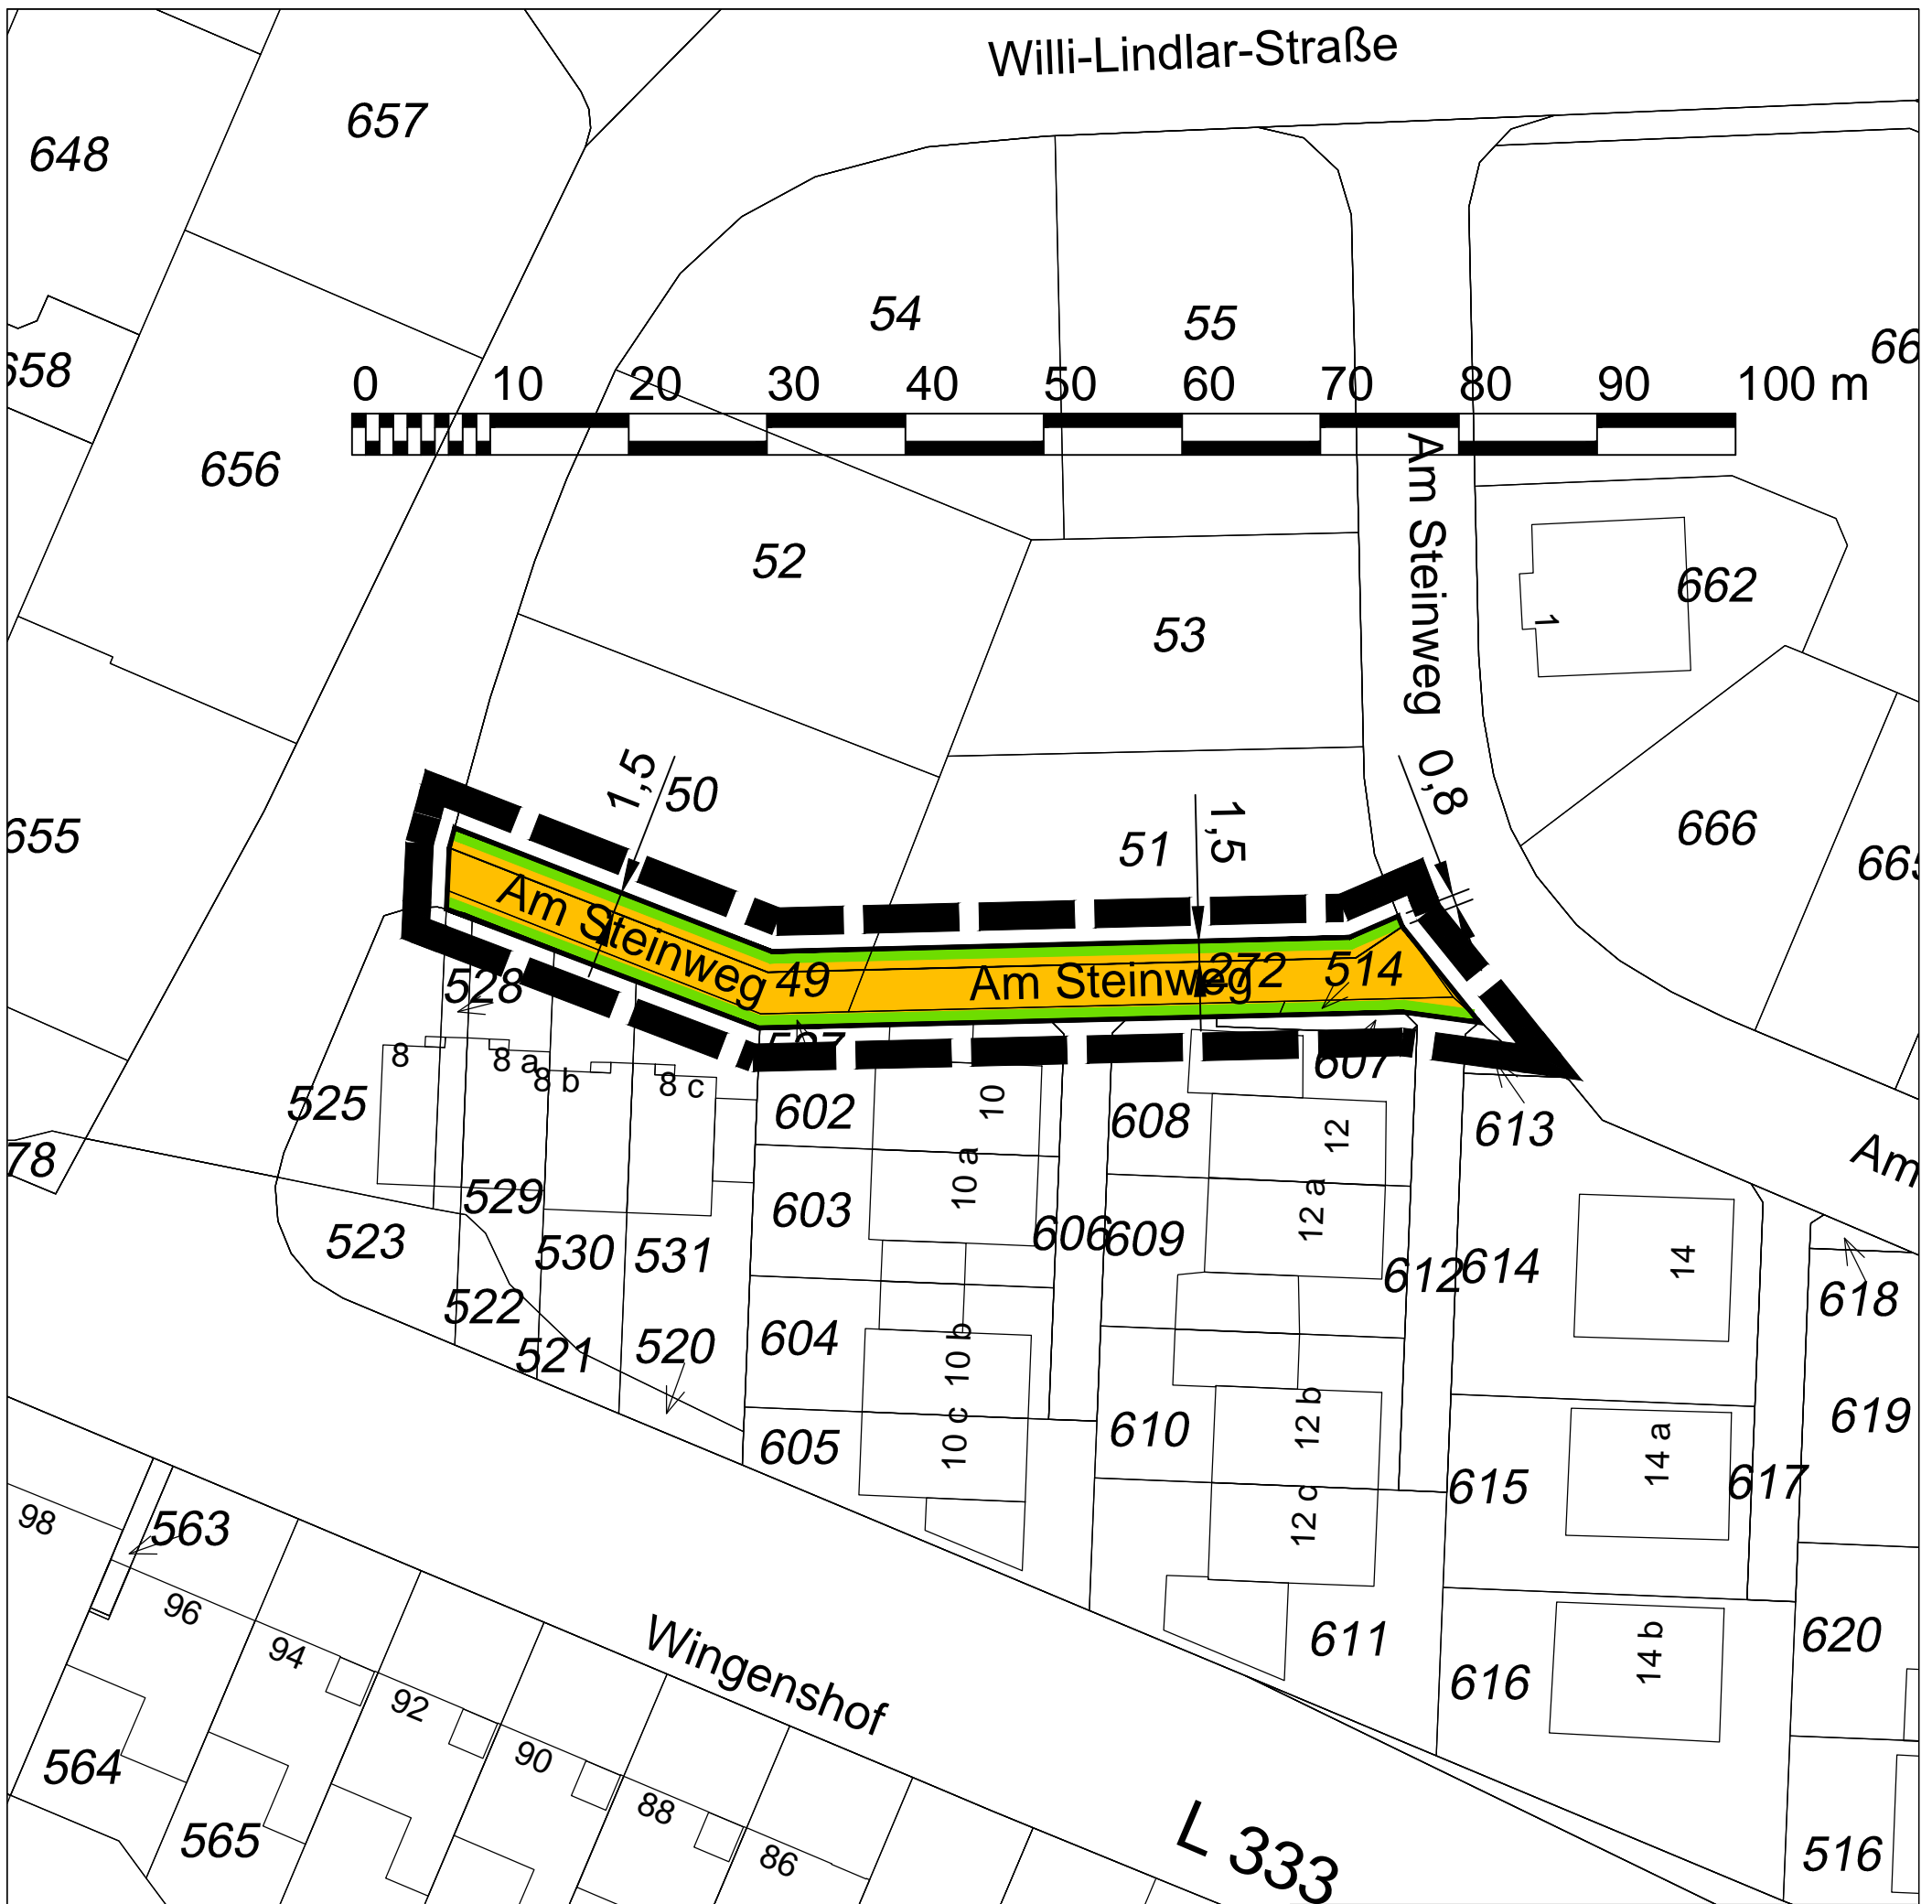

Bebauungsplan Nr. 01.20/1 Hennef - Ost

7. Änderung

Legende

öffentliche Verkehrsfläche
§ 9 Abs. 1 Nr. 11 BauGB

Straßenbegrenzungslinie
§ 9 Abs. 1 Nr. 11 BauGB

Grenze des räumlichen Geltungsbereiches
§ 9 Abs. 7 BauGB

Hennef
DER BÜRGERMEISTER

Projekt 011/18
ohne Maßstab
Datum 06.09.2018