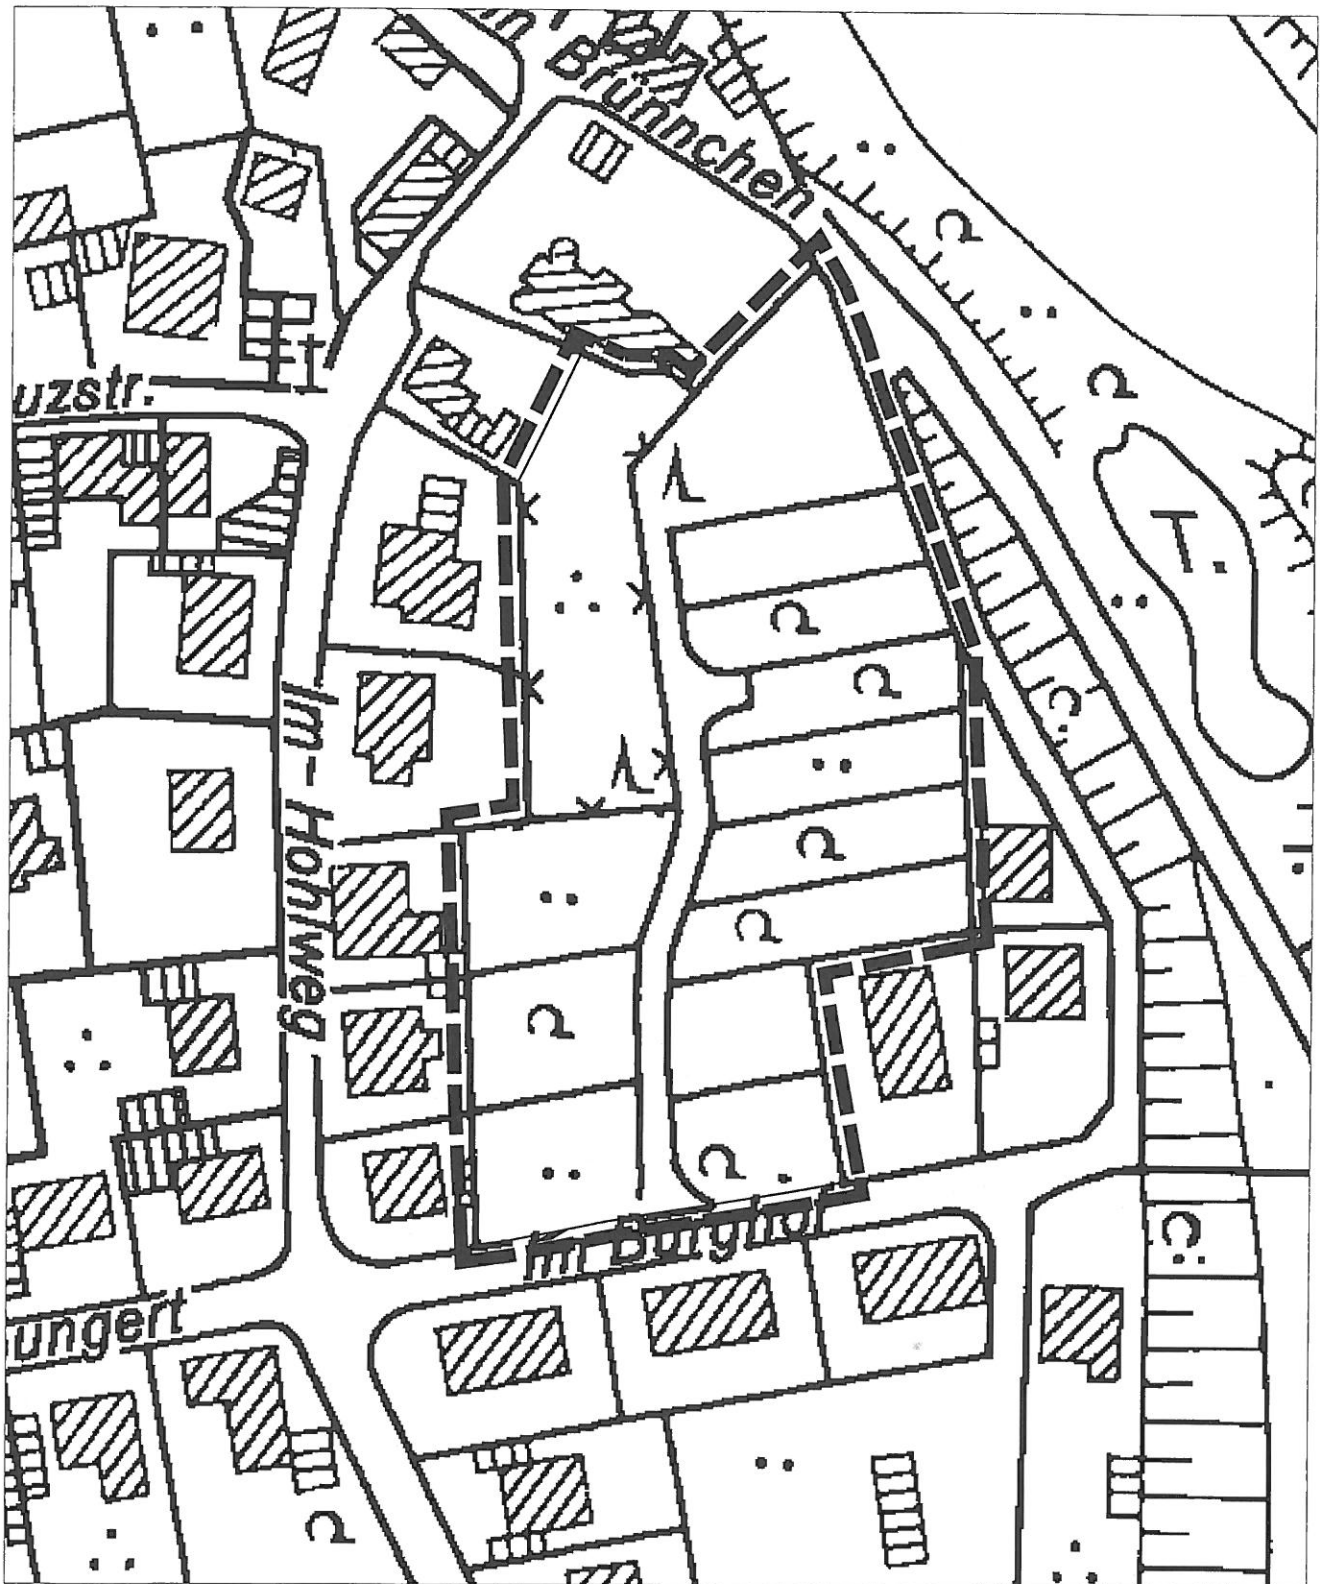

Hennef

DER BÜRGERMEISTER

Bebauungsplan Nr. 05.5 Hennef (Sieg) - Im Burghof

M 1:1000

Amf für Stadtplanung und
-entwicklung